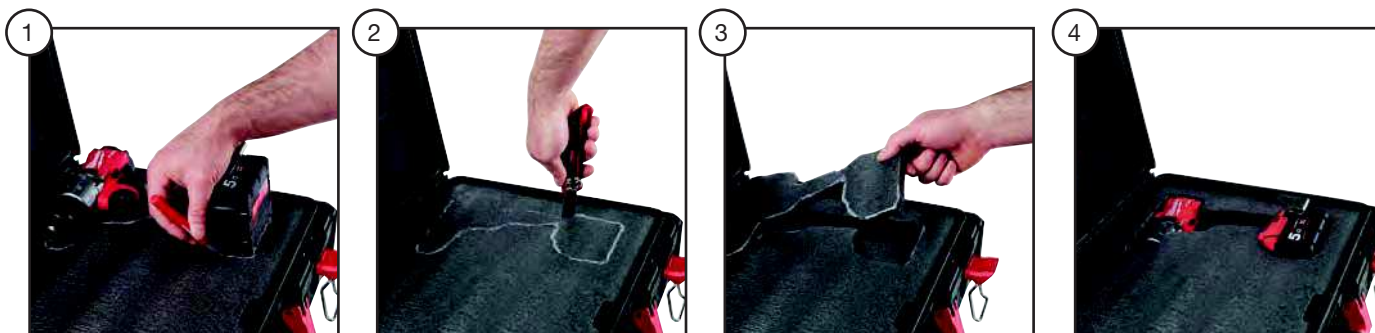

Leírás	Mennyiség	Rendelt mennyiség	Cikkszám	EAN kód
PACKOUT™ habbetét	2	1	4932471428	4058546290566
Habbetétek PACKOUT™ kerekese tárolóba	1	1	4932471927	4058546298265