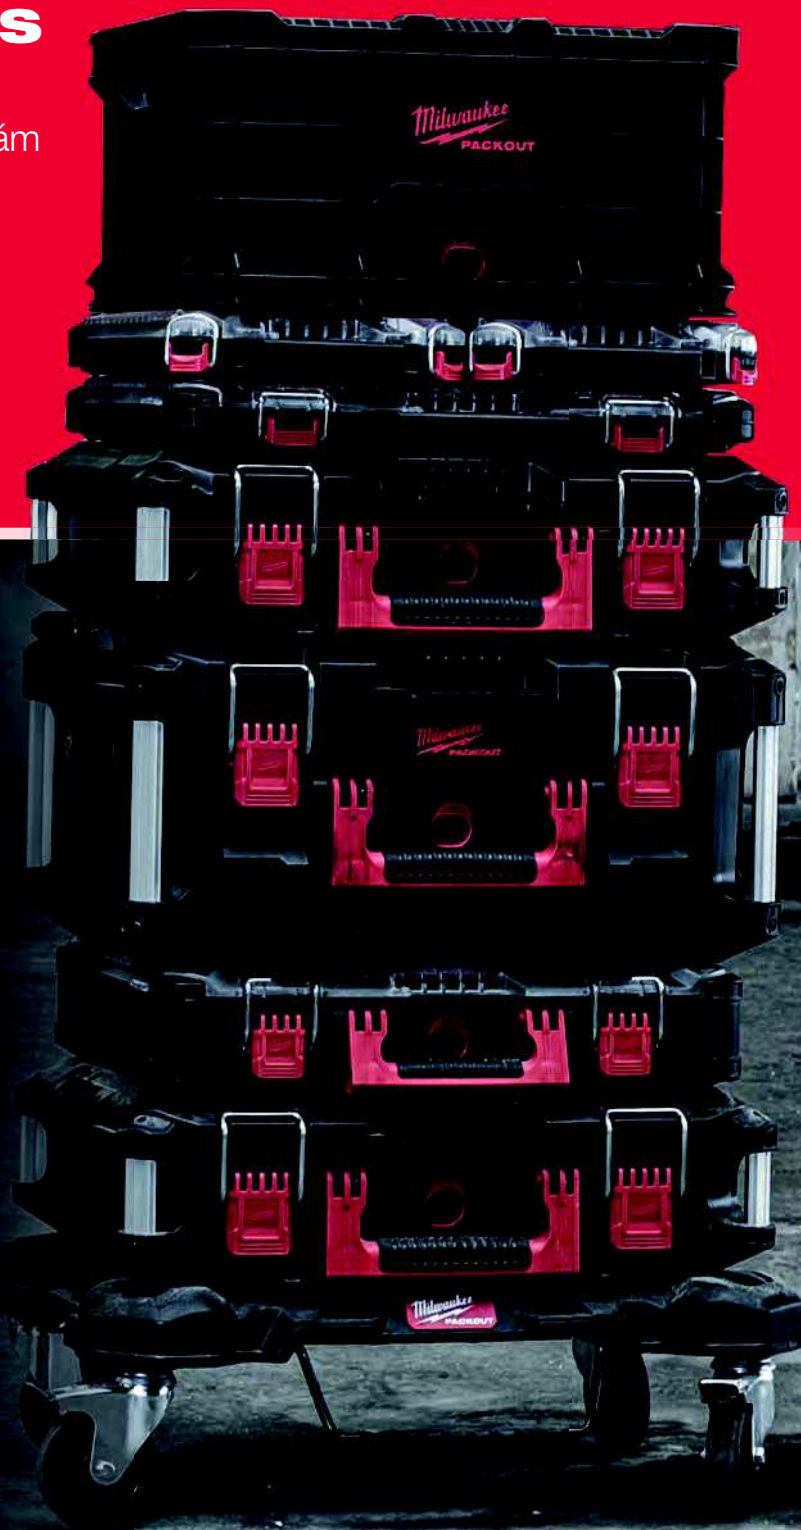

**TELJESEN
TESTRESZABJUK
A TÁROLÁSÁT**

**TARTÓS
KIVITELEZÉS**

**IP65-ös
VÉDELEM**

PACKOUT™ tároló láda

- A PACKOUT™ moduláris tárolórendszer része
- Ütésálló polimerekből készült, a munkahelyi tartósság érdekében
- 113 kg terhelési kapacitás
- Ipari minőségű kihúzható fogantyú
- Nagy méretű Ø 228 mm kerék minden terepre
- IP65 osztályú, időjárásnak és munkaterületi törmeléknek ellenálló tömítés
- Fém, megerősített sarkak
- Fém, megerősített zárópont
- Belső elválasztófalak
- A ONE-KEY™ TICK™ rögzítési helye